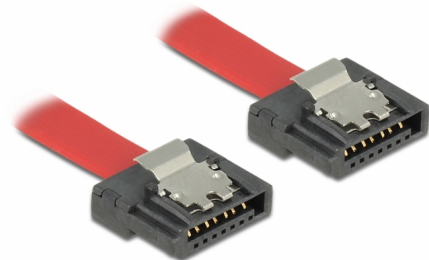

Delock Cablu SATA 6 Gb/s 30 cm, roșu FLEXI

Descriere scurta

Cablurile Delock SATA FLEXI au fost proiectate special pentru a fi utilizate în spații strânse pe șasiu. Ele sunt ultra-flexibile și pot fi îndoite sau răsucite conform cerințelor, chiar și nodurile sunt posibile. Un alt avantaj este durabilitatea extremă care previne ruperea sau slăbiciunea materială a cablurilor. Prin utilizarea cablurilor SATA FLEXI, conectorii în unghi nu mai sunt necesari; conectorii pot fi ușor îndoșiți în orice direcție dorită. Conectorii scurți oferă mai multă flexibilitate în spații strâmte și sunt practici de folosit, iar clemele metalice asigură o bună fixare a cablurilor. Cablurile acceptă rate de transfer de date de până la 6 Gb/s și sunt compatibile cu versiunile precedente SATA.

30 cm

Nr. 83834

EAN: 4043619838349

Țara de origine: Taiwan,
Republic of ChinaPachet: Pungă din plastic
cu închidere tip fermoar

Detalii tehnice

- Conectori:
 - 1 x SATA 6 Gb/s 7 pini mamă, drept >
 - 1 x SATA 6 Gb/s 7 pini mamă, drept
- Cu clemele metalice
- Rată de transfer a datelor de până la 6 Gb/s
- Compatibilitate descendentă cu unități SATA la 1,5 Gb/s și la 3 Gb/s
- Grosime cablu: 28 AWG
- Culoare: roșu
- Lungimea incl. conectori: aprox. 30 cm

Cerinte de sistem

- Un port SATA liber

Pachetul contine

- Cablu SATA

Imagini