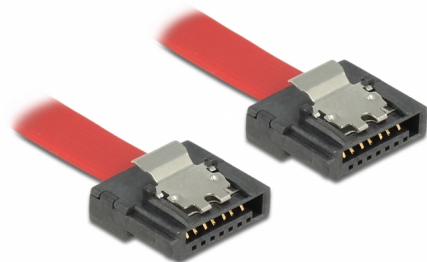

Delock Kabel SATA 6 Gb/s 30 cm czerwony FLEXI

Opis

Kable Delock SATA FLEXI są specjalnie zaprojektowane do wykorzystania w zatłoczonych obudowach. Jest on wyjątkowo elastyczny i może być dowolnie zginany oraz skręcany — można nawet zawiązywać go na supeł. Kolejną zaletą jest jego wyjątkowa wytrzymałość, która gwarantuje jego odporność na pękanie lub osłabienie materiałowe. Używanie przewodów SATA FLEXI sprawia, że nie ma już potrzeby stosowania złączy kątowych; złącza przewodu można zginać w dowolnym kierunku. Krótkie złącza zapewniają większą elastyczność w trudno dostępnych miejscach i są praktyczniejsze w użyciu, a metalowe zaciski sprawiają, że przewód jest solidnie zaciskany we właściwym miejscu. Przewód zapewnia obsługę transmisji danych z szybkością do 6 Gb/s i jest kompatybilny wstecznie z wcześniejszymi wersjami standardu SATA.

30 cm

Numer artykułu 83834

EAN: 4043619838349

Kraj pochodzenia:
Taiwan, Republic of
China

Opakowanie: Torba na
zamek błyskawiczny

Szczegóły techniczne

- Złącze:
 - 1 x 7-pinowe SATA 6 Gb/s żeński proste >
 - 1 x 7-pinowe SATA 6 Gb/s żeński proste
- Z metalowymi zaciskami
- Szybkość transmisji danych do 6 Gb/s
- Wsteczna zgodność z SATA 1,5 Gb/s, 3 Gb/s
- Rodzaj kabla: 28 AWG
- Kolor: czerwony
- Długość ze złączami: ok. 30 cm