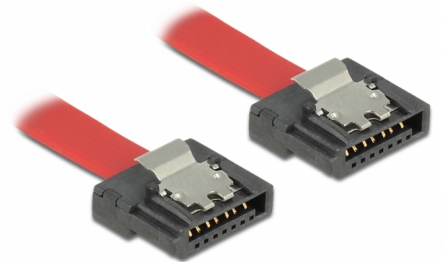

# Delock SATA 6 Gb/s kabel 30 cm crveni FLEXI

## Opis

Delock SATA FLEXI kabele su posebno dizajnirani za uporabu u skućenim prostorima unutar kućišta. Oni su vrlo savitljivi i mogu se saviti ili prelomiti po potrebi, čak su i čvorovi mogući. Još jedna prednost je iznimna dugotrajnost koja sprječava lomljenje ili slabost materijala kabela. Uporabom SATA FLEXI kabela, priključci pod kutom više nisu potrebni; priključci se mogu lako saviti u bilo kojem potrebnom smjeru. Kratki priključci pružaju veću fleksibilnost u uskim prostorima i praktični su za uporabu, a metalne obujmice osiguravaju pouzdano sjedanje kabela na svoje mjesto. Kabele podržavaju brzine prijenosa podataka do 6 Gb/s i unatrag su kompatibilni s prethodnim SATA verzijama.

## Tehnički podaci

- Priključak:
  - 1 x 7-pinski SATA 6 Gb/s, ženski ravan >
  - 1 x 7-pinski SATA 6 Gb/s, ženski ravan
- S metalnim spojnicama
- Brzina prijenosa podataka do 6 Gb/s
- Kompatibilno s SATA 1,5 Gb/s i 3 Gb/s
- Presjek kabela: 28 AWG
- Boja: crvena
- Duljina zajedno s priključkom: oko 30 cm