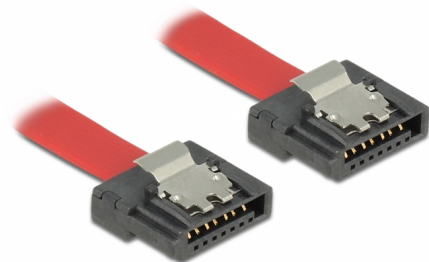

Delock Cavo SATA 6 Gb/s da 30 cm rosso FLEXI

Descrizione

I cavi Delock SATA FLEXI sono stati appositamente progettati per essere utilizzati in spazi ristretti all'interno del telaio. Sono ultraflessibili e possono essere piegati o attorcigliati a seconda delle esigenze, si possono anche annodare. Un altro vantaggio è l'estrema durata che evita la rottura o debolezza del materiale dei cavi. Utilizzando i cavi SATA FLEXI non sono più necessari connettori angolati, i connettori possono essere facilmente piegati in ogni direzione desiderata. I connettori corti offrono maggiore flessibilità in spazi ristretti e sono pratici da usare, mentre le clip metalliche assicurano che i cavi s'incastrino in posizione in modo affidabile. I cavi supportano una velocità di trasferimento dati fino a 6 Gb/s e sono compatibili con le versioni precedenti SATA.

30 cm

Articolo n. 83834

EAN: 4043619838349

Paese di origine: Taiwan, Republic of China

Pacchetto: Sacchetto in plastica con cerniera

Dettagli tecnici

- Connettori:
 - 1 x SATA 6 Gb/s femmina diritto a 7 pin >
 - 1 x SATA 6 Gb/s femmina diritto a 7 pin
- Con clip in metallo
- Velocità di trasferimento dati fino a 6 Gb/s
- Retrocompatibile con SATA 1,5 Gb/s e 3 Gb/s
- Sezione dei cavi: 28 AWG
- Colore: rosso
- Lunghezza con connettori: ca. 30 cm