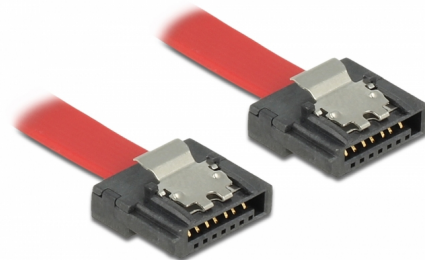

Delock SATA 6 Gb/s Καλώδιο 30 εκ. κόκκινο FLEXI

Περιγραφή

Τα καλώδια Delock SATA FLEXI σχεδιάστηκαν ειδικά για να χρησιμοποιούνται σε στενά σημεία σε πλαίσια. Είναι εξαιρετικά εύκαμπτα και μπορούν να υποστούν κάμψη και συστροφή εάν χρειαστεί, ενώ είναι δυνατός μέχρι και ο σχηματισμός κόμπων με αυτά. Ένα άλλο πλεονέκτημά τους είναι η εξαιρετικά μεγάλη ανθεκτικότητά τους, που αποτρέπει τη ρήξη τους ή την εξασθένηση του υλικού τους. Τα καλώδια SATA FLEXI καθιστούν τη χρήση γωνιακών συνδέσμων μη απαραίτητη πλέον• οι σύνδεσμοι μπορούν να καμφθούν εύκολα προς οποιαδήποτε κατεύθυνση επιθυμείτε. Οι μικρού μήκους σύνδεσμοι προσφέρουν μεγαλύτερη ευκαμψία σε στενούς χώρους, ενώ η χρήση τους είναι πιο πρακτική και τα μεταλλικά κλιπ εξασφαλίζουν ότι τα καλώδια εφαρμόζουν σταθερά στη θέση τους. Τα καλώδια υποστηρίζουν ρυθμούς μεταφοράς δεδομένων έως και 6 Gb/s και είναι συμβατά με προηγούμενες εκδόσεις SATA.

30 cm

Αρ. προϊόντος 83834

EAN: 4043619838349

Χώρα προέλευσης:
Taiwan, Republic of
China

Συσκευασία: Τσαντάκι με
φερμουάρ

Προδιαγραφές

- Συνδετήρας:
1 x SATA 6 Gb/s 7 ακροδεκτών, θηλυκό σε ευθεία >
1 x SATA 6 Gb/s 7 ακροδεκτών, θηλυκό σε ευθεία
- Με μεταλλικά κλιπ
- Ρυθμός μεταφοράς δεδομένων της τάξης των 6 Gb/s
- SATA 1,5 Gb/s και 3 Gb/s συμβατό και με το παλαιότερο
- Μετρητής καλωδίου: 28 AWG
- Χρώμα: κόκκινος
- Μήκος συμπεριλ. συνδέσμου: περ. 30 cm

Απαιτήσεις συστήματος

- Μία ελεύθερη θύρα SATA

Περιεχόμενα συσκευασίας

- Καλώδιο SATA

Εικόνες