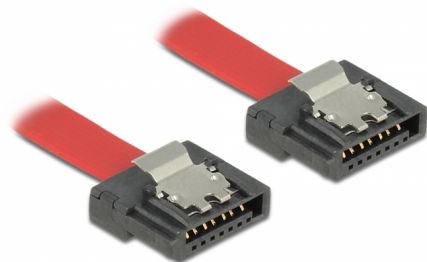

Delock SATA 6 Go/s Câble 30 cm rouge FLEXI

Description

Les câbles SATA FLEXI de Delock ont été spécialement conçus pour être utilisés dans des espaces étroits dans le châssis. Ils sont ultra-flexibles et peuvent être pliés ou coudés selon les besoins - même les nœuds sont possibles. Un autre avantage est leur durabilité extrême qui prévient les cassures ou les pertes de résistance du matériau des câbles. En utilisant les câbles SATA FLEXI, les connecteurs angulaires deviennent superflus - les câbles peuvent être pliés dans n'importe quelle direction. Les connecteurs courts offrent une plus grande flexibilité dans les espaces restreints et sont plus pratiques d'utilisation, tandis que les clips en métal permettent de les maintenir en place en toute sécurité. Les câbles prennent en charge les transferts de données jusqu'à 6 Go/s et sont rétrocompatibles avec les versions SATA précédentes.

30 cm

N° produit 83834

EAN: 4043619838349

Pays d'origine: Taiwan,
Republic of ChinaEmballage: Sac
polyvalent à fermeture
éclair

Détails techniques

- Connecteurs :
 - 1 x SATA 6 Gb/s à 7 broches femelle droit >
 - 1 x SATA 6 Gb/s à 7 broches femelle droit
- Avec clips en métal
- Débit de données jusqu'à 6 Gb/s
- Rétrocompatible avec SATA 1,5 Go/s et 3 Go/s
- Jauge de câble : 28 AWG
- Couleur : rouge
- Longueur, cordon incl. : env. 30 cm