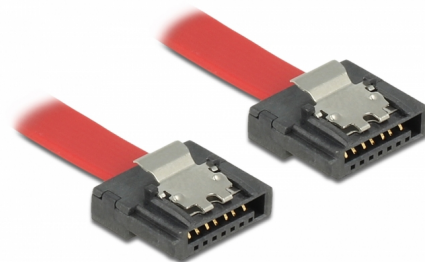

# Delock Cable SATA 6 Gb/s de 30 cm rojo FLEXI

## Descripción

Los cables Delock SATA FLEXI fueron diseñados específicamente para utilizarse en espacios reducidos en el chasis. Son ultraflexibles y se pueden doblar o enroscar según las necesidades, incluso se pueden hacer nudos en ellos. Otra de las ventajas es la extrema durabilidad que impide roturas o debilidad de los materiales de los cables. Con los cables SATA FLEXI, ya no se necesitan conectores en ángulo; los conectores se pueden doblar fácilmente en todas las direcciones. Los conectores cortos proporcionan más flexibilidad en espacios reducidos y su uso resulta muy práctico. Además, los broches metálicos garantizan que los cables se fijan de forma fiable en su lugar. Los cables admiten tasas de transferencia de datos de hasta 6 Gb/s y son compatibles con las versiones anteriores de SATA.

30 cm

**Número de elemento 83834**

EAN: 4043619838349

Pais de origen: Taiwan,  
Republic of China

Paquete: Bolsa de  
plástico con cremallera

## Detalles técnicos

- Conectores:
  - 1 x SATA 6 Gb/s de 7 pines hembra recto >
  - 1 x SATA 6 Gb/s de 7 pines hembra recto
- Con broches metálicos
- Velocidades de transferencias de datos de hasta 6 Gb/s
- Compatible con SATA 1,5 Gb/s y 3 Gb/s
- Valor normalizado del cable: 28 AWG
- Color: rojo
- Longitud incluido conectores: aprox. 30 cm