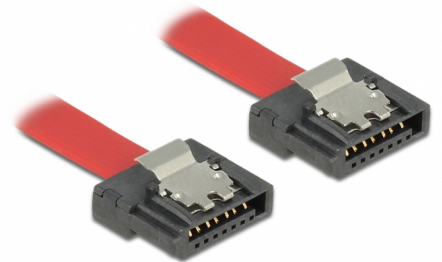

Delock Kabel SATA, 6 Gb/s, 30 cm, červený FLEXI

Popis

Kabely Delock SATA FLEXI byly navrženy specificky k použití v podmínkách šasi s nedostatkem místa. Jsou ultra-flexibilní a mohou být ohýbány nebo zalomeny jak je potřeba, je možné je i zasukovat. Další výhodou je dlouhá životnost, která zabraňuje poškození nebo významnému zeslabení kabelů. Použitím SATA FLEXI kabelů, nejsou již nadále potřeba úhlové konektory; konektory lze ohýbat všemi požadovanými směry. Krátké konektory poskytují větší flexibilitu ve stísněných prostorech a jsou praktické k použití, kovové spony zajišťují, že jsou kabely spolehlivě zacvaknuty. Kabely podporují přenosovou rychlost dat až do 6 Gb/s a jsou zpětně kompatibilní s předchozími SATA verzemi.

30 cm

Číslo produktu 83834

EAN: 4043619838349

Země původu: Taiwan,
Republic of China

Balení: Plastová taška se
zipem

Technické detaily

- Konektor:
 - 1 x 7 pin SATA 6 Gb/s samice přímý >
 - 1 x 7 pin SATA 6 Gb/s samice přímý
- S kovovými sponami
- Rychlost přenosu dat až 6 Gb/s
- Zpětně kompatibilní s SATA 1,5 Gb/s, 3 Gb/s
- Průřez kabelu: 28 AWG
- Barva: červená
- Délka včetně konektorů cca. 30 cm