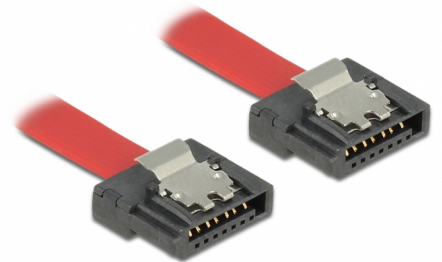

# Delock SATA 6 Gb/s kabel 20 cm röd FLEXI

## Beskrivning

Delock SATA FLEXI-kablarna är särskilt utformade för att användas i tajta utrymmen i chassit. De är extremt flexibla och kan böjas och bändas om så erfordras, även knutar är möjliga. En annan fördel är extrem hållbarhet som förhindrar kabelbrott eller försvagning av material på kablarna. Genom att använda SATA FLEXI-kablar, behövs inte längre vinklade kontakter; kontakterna kan lätt böjas i alla önskade riktningar. De korta kontakterna ger mer flexibilitet i trånga utrymmen och är praktiskt att använda, och metallklämmorna säkerställer att kablarna tillförlitligt klickar på plats. Kablarna stöder hastigheter på upp till 6 Gb/s och är bakåtkompatibla med tidigare SATA-versioner.

## Specifikationer

- Anslutning:
  - 1 x 7-stifts SATA 6 Gb/s hona rak >
  - 1 x 7-stifts SATA 6 Gb/s hona rak
- Med metallclips
- Dataöverföringshastighet upp till 6 Gb/s
- Bakåtkompatibel till SATA 1,5 Gb/s och 3 Gb/s
- Sladdstorlek: 28 AWG
- Färg: röd
- Längd inkl. kontakter: ca. 20 cm