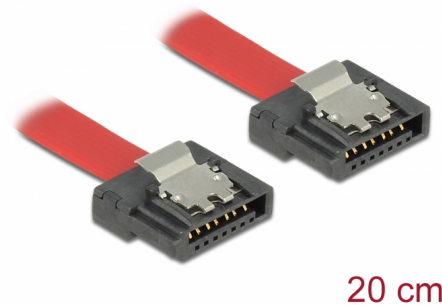

# Delock Kabel SATA, 6 Gb/s, 20 cm, červený FLEXI

## Popis

Kabely Delock SATA FLEXI byly navrženy specificky k použití v podmínkách šasi s nedostatkem místa. Jsou ultra-flexibilní a mohou být ohýbány nebo zalomeny jak je potřeba, je možné je i zasukovat. Další výhodou je dlouhá životnost, která zabraňuje poškození nebo významnému zeslabení kabelů. Použitím SATA FLEXI kabelů, nejsou již nadále potřeba úhlové konektory; konektory lze ohýbat všemi požadovanými směry. Krátké konektory poskytují větší flexibilitu ve stísněných prostorech a jsou praktické k použití, kovové spony zajišťují, že jsou kabely spolehlivě zacvaknuty. Kabely podporují přenosovou rychlost dat až do 6 Gb/s a jsou zpětně kompatibilní s předchozími SATA verzemi.

## Technické detaily

- Konektor:
  - 1 x 7 pin SATA 6 Gb/s samice přímý >
  - 1 x 7 pin SATA 6 Gb/s samice přímý
- S kovovými sponami
- Rychlost přenosu dat až 6 Gb/s
- Zpětně kompatibilní s SATA 1,5 Gb/s, 3 Gb/s
- Průřez kabelu: 28 AWG
- Barva: červená
- Délka včetně konektorů cca. 20 cm