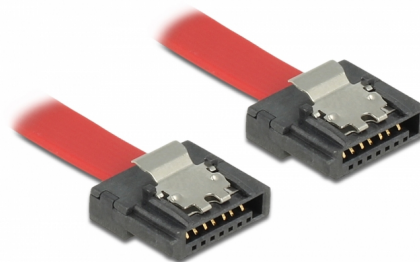

Delock SATA 6 Gb/s kábel 10 cm vörös FLEXI

Leírás

A Delock SATA FLEXI kábeleit kifejezetten a ház szűk helyein történő alkalmazásra tervezték. Ezek a kábelek rendkívül rugalmasak és kívánság szerint hajlíthatók, akár csomóba is köthetők. További előnyt jelent az extrém szilárdság, ami megakadályozza a szakadást és megelőzi az anyaghibát a kábelekben. A SATA FLEXI kábelek használatával nincs többé szükség derékszögű csatlakozók használatára, mivel a csatlakozókat könnyedén bármilyen szögbe hajlíthatja. A rövid csatlakozók nagyobb rugalmasságot tesznek lehetővé a szoros helyeken, használatuk kézenfekvő és a fémkapcsok a helyükre rögzítik a kábeleket. A kábelek támogatják az akár 6 Gb/s adatátviteli sebességet és visszamenőleg kompatibilisek a korábbi SATA verziókkal.

10 cm

Tételszám 83832

EAN: 4043619838325

Származási hely: Taiwan, Republic of China

Csomag: Zárható műanyag tasak

Műszaki adatok

- Csatlakozó:
 - 1 x 7 érintkezős SATA 6 Gb/s hüvely egyenes >
 - 1 x 7 érintkezős SATA 6 Gb/s hüvely egyenes
- Fémkapcsokkal
- Akár 6 Gb/s sebességű adatátvitel
- Lefele kompatibilis SATA 1,5 Gb/s és 3 Gb/s
- Kábel vastagsága: 28 AWG
- Szín: piros
- Hosszúság (a csatlakozóval együtt): kb. 10 cm

Rendszerkövetelmények

- Egy szabad SATA csatlakozó

A csomag tartalma

- SATA kábel

Képek