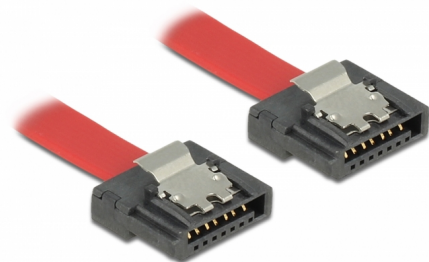

Delock Cablu SATA 6 Gb/s 10 cm, roșu FLEXI

Descriere scurta

Cablurile Delock SATA FLEXI au fost proiectate special pentru a fi utilizate în spații strânse pe șasiu. Ele sunt ultra-flexibile și pot fi îndoite sau răsucite conform cerințelor, chiar și nodurile sunt posibile. Un alt avantaj este durabilitatea extremă care previne ruperea sau slăbiciunea materială a cablurilor. Prin utilizarea cablurilor SATA FLEXI, conectorii în unghi nu mai sunt necesari; conectorii pot fi ușor îndoșiți în orice direcție dorită. Conectorii scurți oferă mai multă flexibilitate în spații strâmte și sunt practici de folosit, iar clemele metalice asigură o bună fixare a cablurilor. Cablurile acceptă rate de transfer de date de până la 6 Gb/s și sunt compatibile cu versiunile precedente SATA.

10 cm

Nr. 83832

EAN: 4043619838325

Țara de origine: Taiwan,
Republic of ChinaPachet: Pungă din plastic
cu închidere tip fermoar

Detalii tehnice

- Conectori:
 - 1 x SATA 6 Gb/s 7 pini mamă, drept >
 - 1 x SATA 6 Gb/s 7 pini mamă, drept
- Cu clemele metalice
- Rată de transfer a datelor de până la 6 Gb/s
- Compatibilitate descendentă cu unități SATA la 1,5 Gb/s și la 3 Gb/s
- Grosime cablu: 28 AWG
- Culoare: roșu
- Lungimea incl. conectori: aprox. 10 cm

Cerinte de sistem

- Un port SATA liber

Pachetul contine

- Cablu SATA

Imagini