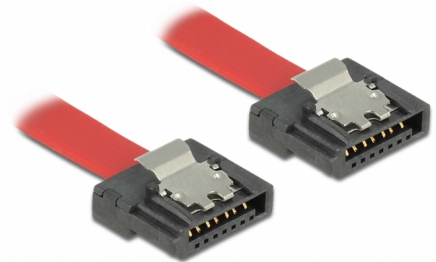

Delock SATA 6 Gb/s Καλώδιο 10 εκ. κόκκινο FLEXI

Περιγραφή

Τα καλώδια Delock SATA FLEXI σχεδιάστηκαν ειδικά για να χρησιμοποιούνται σε στενά σημεία σε πλαίσια. Είναι εξαιρετικά εύκαμπτα και μπορούν να υποστούν κάμψη και συστροφή εάν χρειαστεί, ενώ είναι δυνατός μέχρι και ο σχηματισμός κόμπων με αυτά. Ένα άλλο πλεονέκτημά τους είναι η εξαιρετικά μεγάλη ανθεκτικότητά τους, που αποτρέπει τη ρήξη τους ή την εξασθένηση του υλικού τους. Τα καλώδια SATA FLEXI καθιστούν τη χρήση γωνιακών συνδέσμων μη απαραίτητη πλέον• οι σύνδεσμοι μπορούν να καμφθούν εύκολα προς οποιαδήποτε κατεύθυνση επιθυμείτε. Οι μικρού μήκους σύνδεσμοι προσφέρουν μεγαλύτερη ευκαμψία σε στενούς χώρους, ενώ η χρήση τους είναι πιο πρακτική και τα μεταλλικά κλιπ εξασφαλίζουν ότι τα καλώδια εφαρμόζουν σταθερά στη θέση τους. Τα καλώδια υποστηρίζουν ρυθμούς μεταφοράς δεδομένων έως και 6 Gb/s και είναι συμβατά με προηγούμενες εκδόσεις SATA.

10 cm

Αρ. προϊόντος 83832

EAN: 4043619838325

Χώρα προέλευσης:
Taiwan, Republic of
China

Συσκευασία: Τσαντάκι με
φερμουάρ

Προδιαγραφές

- Συνδετήρας:
1 x SATA 6 Gb/s 7 ακροδεκτών, θηλυκό σε ευθεία >
1 x SATA 6 Gb/s 7 ακροδεκτών, θηλυκό σε ευθεία
- Με μεταλλικά κλιπ
- Ρυθμός μεταφοράς δεδομένων της τάξης των 6 Gb/s
- SATA 1,5 Gb/s και 3 Gb/s συμβατό και με το παλαιότερο
- Μετρητής καλωδίου: 28 AWG
- Χρώμα: κόκκινος
- Μήκος συμπεριλ. συνδέσμου: περ. 10 cm

Απαιτήσεις συστήματος

- Μία ελεύθερη θύρα SATA

Περιεχόμενα συσκευασίας

- Καλώδιο SATA

Εικόνες