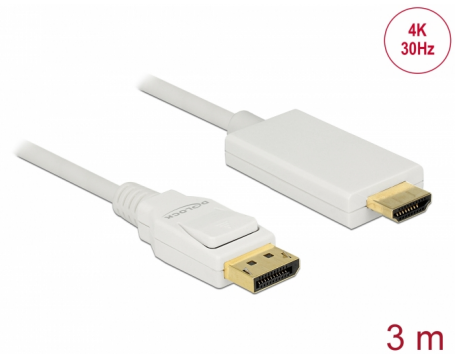

Delock DisplayPort 1.2-kabel hane > High Speed HDMI-A hane passiv 4K 30 Hz 3 m vit

Beskrivning

Denna kabel från Delock möjliggör anslutning mellan enheter, t.ex. en bildskärm med HDMI-kotnakt till ett DisplayPort-gränssnitt.

3 m

Artikelnummer 83819

EAN: 4043619838196

Ursprungsland: China

Paket: Retail Box

Specifikationer

- Anslutning:
 - 1 x DisplayPort 20-stift, hane >
 - 1 x High Speed HDMI-A 19-stift, hane
- Kringkretsar: Parade PS8402A
- DisplayPort 1.2a och High Speed HDMI specifikationer
- Passiv kabel (level shifter), endast lämplig för grafikkort med DP++ utmatning
- Signalriktning: DisplayPort-ingång > HDMI-utgång
- Sladdstorlek: 30 AWG
- Kabelldiameter: ca. 6 mm
- Tvinnad parkabel
- Kopparledare
- Guldpläterade kontakter
- Trippelskärmad kabel
- Överför ljud- och videosignaler
- Dataöverföringshastighet upp till 10,2 Gb/s
- Upplösning upp till: 3840 x 2160 @ 30 Hz (beroende på systemet och ansluten maskinvara)
- Färg: vit
- Längd inkl. kontakter: ca. 3 m

Interface

Kontakt 1:	1 x DisplayPort hane
Kontakt 2:	1 x HDMI-A hane

Technical characteristics

Kringkretsar:	Parade PS8402A
Dataöverföringshastighet:	10,2 Gb/s
Maximum screen resolution:	3840 x 2160 @ 30 Hz

Physical characteristics

Kontakt slutförd:	guldpläterade
Stift slutförda:	guldpläterade
Conductor material:	koppar
Conductor gauge:	30 AWG
Shielding:	trippelskärmad
Längd:	3 m
Färg:	vit