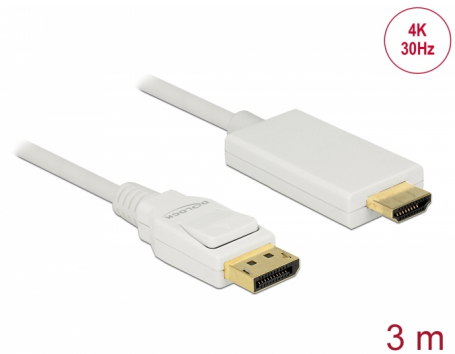

Delock DisplayPort 1.2 kabel muški > High Speed HDMI-A muški pasivni 4K 30 Hz 3 m bijeli

Opis

Ovaj Delock kabel omogućava vezu između uređaja, npr. monitora s HDMI priključkom na DisplayPort sučelje.

Predmet br. 83819

EAN: 4043619838196

Zemlja podrijetla: China

Pakiranje: Retail Box

Tehnički podaci

- Priključak:
 - 1 x DisplayPort 20-polni muški >
 - 1 x High Speed HDMI-A 19-polni muški
- Skup čipova: Parade PS8402A
- DisplayPort 1.2a i High Speed HDMI specifikacija
- Pasivni kabel (level shifter) prikladan samo za grafičke kartice s DP++ izlazom
- Detekcija signala: DisplayPort ulaz > HDMI izlaz
- Presjek kabela: 30 AWG
- Promjer kabela: cca 6 mm
- Upleteni kabel
- Bakreni vodič
- Pozlaćeni priključak
- Kabel s trostrukim zaštitnim oklopom
- Prijenos audio i video signala
- Brzina prijenosa podataka do 10,2 Gb/s
- Razlučivost 3840 x 2160 @ 30 Hz (ovisno o sustavu i spojenom hardveru)
- Boja: bijela
- Duljina zajedno s priključkom: oko 3 m

Interface

Priključak 1:	1 x DisplayPort muški
Priključak 2:	1 x HDMI-A muški

Technical characteristics

Skup čipova:	Parade PS8402A
Brzina prijenosa podataka:	10,2 Gb/s
Maximum screen resolution:	3840 x 2160 @ 30 Hz

Physical characteristics

Površinska zaštite konektora:	pozlaćeni
Površinska zaštita kontakata:	pozlaćeni
Conductor material:	bakar
Conductor gauge:	AWG 30
Shielding:	triple
Duljina:	3 m
Boja:	bijela