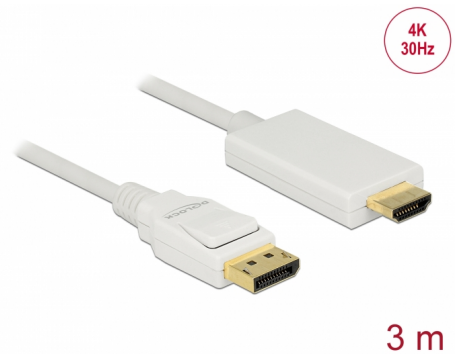

# Delock Câble DisplayPort 1.2 mâle > High Speed HDMI-A mâle passif 4K 30 Hz 3 m blanc

## Description

Ce câble Delock permet la connexion entre des périphériques, tels qu'un moniteur, avec un connecteur HDMI vers une interface DisplayPort.

**N° produit 83819**

EAN: 4043619838196

Pays d'origine: China

## Détails techniques

- Connecteurs :
  - 1 x DisplayPort mâle 20 broches >
  - 1 x High Speed HDMI-A mâle 19 broches
- Chipset : Parade PS8402A
- Spécification DisplayPort 1.2a et High Speed HDMI
- Câble passif (level shifter), uniquement adapté aux cartes graphiques avec sortie DP++
- Sens du signal : Entrée DisplayPort > Sortie HDMI
- Jauge de câble : 30 AWG
- Diamètre du câble : env. 6 mm
- Câblage à paire torsadée
- Conducteur en cuivre
- Connecteur plaqué or
- Câble à triple blindage
- Transfert de signaux audio et vidéo
- Débit de données jusqu'à 10,2 Go/s
- Résolution jusqu'à 3840 x 2160 @ 30 Hz (selon le système et le matériel connecté)
- Couleur : blanc
- Longueur, cordon incl. : env. 3 m