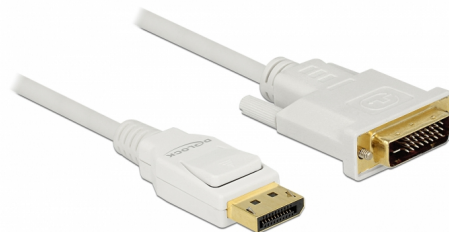

Delock DisplayPort 1.2 kabel muški > DVI 24+1 muški pasivni 4K 30 Hz 3 m bijeli

Opis

Ovaj Delock kabel omogućava vezu između uređaja, npr. monitora s DVI priključkom na DisplayPort sučelje.

ca. 3 m

Predmet br. 83815

EAN: 4043619838158

Zemlja podrijetla: China

Pakiranje: Plastična vrećica sa zip zatvaračem

Tehnički podaci

- Priključak:
 - 1 x DisplayPort muški >
 - 1 x DVI 24+1 muški sa vijcima
- Skup čipova: Parade PS8402A
- DVI-D (Dual Link), VGA nije spojen
- Podaci za DisplayPort 1.2a
- Pasivni kabel (level shifter) prikladan samo za grafičke kartice s DP++ izlazom
- Detekcija signala: DisplayPort ulaz > DVI izlaz
- Presjek kabela: 30 AWG
- Promjer kabela: oko 6 mm
- Upleteni kabel
- Bakreni vodič
- Pozlaćeni kontakti
- Kabel s trostrukim zaštitnim oklopom
- Brzina prijenosa podataka do 10,2 Gb/s
- Razlučivost 3840 x 2160 @ 30 Hz (ovisno o sustavu i spojenom hardveru)
- Boja: bijela

Interface

Priključak 1:	1 x DisplayPort muški
Priključak 2:	1 x DVI 24+1 muški s vijcima

Technical characteristics

Skup čipova:	Parade PS8402A
Brzina prijenosa podataka:	10,2 Gb/s
Maximum screen resolution:	3840 x 2160 @ 30 Hz

Physical characteristics

Površinska zaštite konektora:	pozlaćeni
Površinska zaštita kontakata:	pozlaćeni
Conductor material:	bakar
Conductor gauge:	AWG 30
Shielding:	triple
Duljina:	3 m
Boja:	bijela