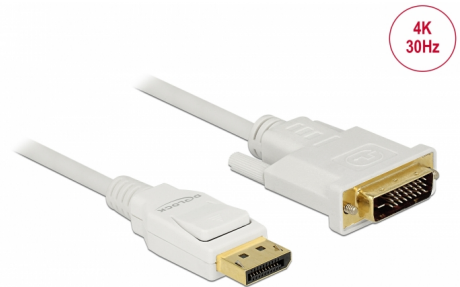

Delock DisplayPort 1.2 kabel muški > DVI 24+1 muški pasivni 4K 30 Hz 2 m bijeli

Opis

Ovaj Delock kabel omogućava vezu između uređaja, npr. monitora s DVI priključkom na DisplayPort sučelje.

2 m

Predmet br. 83814

EAN: 4043619838141

Zemlja podrijetla: China

Pakiranje: Plastična vrećica sa zip zatvaračem

Tehnički podaci

- Priključak:
 - 1 x DisplayPort muški >
 - 1 x DVI 24+1 muški sa vijcima
- Skup čipova: Parade PS8402A
- DVI-D (Dual Link), VGA nije spojen
- Podaci za DisplayPort 1.2a
- Pasivni kabel (level shifter) prikladan samo za grafičke kartice s DP++ izlazom
- Detekcija signala: DisplayPort ulaz > DVI izlaz
- Presjek kabela: 30 AWG
- Promjer kabela: oko 6 mm
- Upleteni kabel
- Bakreni vodič
- Pozlaćeni kontakti
- Kabel s trostrukim zaštitnim oklopom
- Brzina prijenosa podataka do 10,2 Gb/s
- Razlučivost 3840 x 2160 @ 30 Hz (ovisno o sustavu i spojenom hardveru)
- Boja: bijela

Interface

Priključak 1:	1 x DisplayPort muški
Priključak 2:	1 x DVI 24+1 muški s vijcima

Technical characteristics

Skup čipova:	Parade PS8402A
Brzina prijenosa podataka:	10,2 Gb/s
Maximum screen resolution:	3840 x 2160 @ 30 Hz

Physical characteristics

Površinska zaštite konektora:	pozlaćeni
Površinska zaštita kontakata:	pozlaćeni
Conductor material:	bakar
Conductor gauge:	AWG 30
Shielding:	triple
Duljina:	2 m
Boja:	bijela