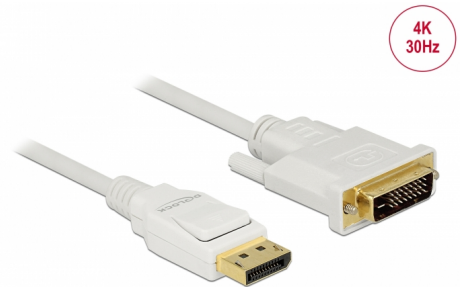

# Delock DisplayPort 1.2 kabel muški > DVI 24+1 muški pasivni 4K 30 Hz 1 m bijeli

## Opis

Ovaj Delock kabel omogućava vezu između uređaja, npr. monitora s DVI priključkom na DisplayPort sučelje.

1 m

## Tehnički podaci

- Priključak:
  - 1 x DisplayPort muški >
  - 1 x DVI 24+1 muški sa vijcima
- Skup čipova: Parade PS8402A
- DVI-D (Dual Link), VGA nije spojen
- Podaci za DisplayPort 1.2a
- Pasivni kabel (level shifter) prikladan samo za grafičke kartice s DP++ izlazom
- Detekcija signala: DisplayPort ulaz > DVI izlaz
- Presjek kabela: 30 AWG
- Promjer kabela: oko 6 mm
- Upleteni kabel
- Bakreni vodič
- Pozlaćeni kontakti
- Kabel s trostrukim zaštitnim oklopom
- Brzina prijenosa podataka do 10,2 Gb/s
- Razlučivost 3840 x 2160 @ 30 Hz (ovisno o sustavu i spojenom hardveru)
- Boja: bijela

## Physical characteristics

Površinska zaštite konektora:	pozlaćeni
Površinska zaštita kontakata:	pozlaćeni
Conductor material:	bakar
Conductor gauge:	AWG 30
Shielding:	triple
Duljina:	1 m
Boja:	bijela