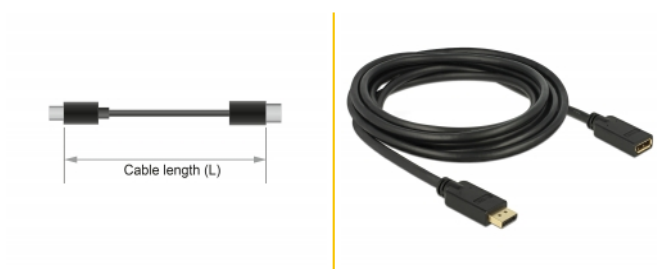

- Un'interfaccia DisplayPort libera

Contenuto della confezione

- Cavo DisplayPort

Immagini