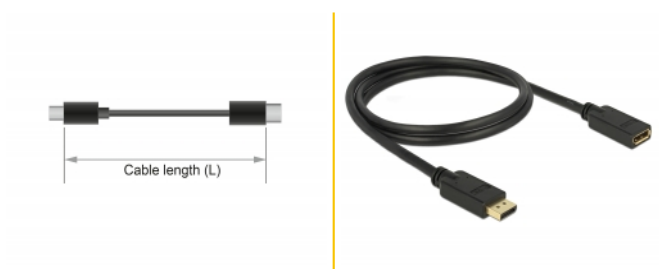

- Un'interfaccia DisplayPort libera

Contenuto della confezione

- Cavo DisplayPort

Immagini