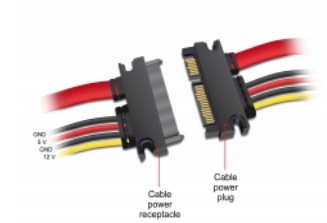

Delock Produžni kabel SATA 6 Gb/s 22-polni utikač > SATA 22-polna utičnica (5 V + 12 V) 100 cm

Opis

Ovaj Delock SATA produžni kabel omogućuje produženje SATA sučelje podataka i napajanja i može se koristiti za povezivanje različitih uređaja pomoću 22-polnog SATA konektora.

1 m

Predmet br. 83804

EAN: 4043619838042

Zemlja podrijetla: China

Pakiranje: Plastična vrećica sa zip zatvaračem

Tehnički podaci

- Priključak:
 - 22-pinski SATA 6 Gb/s, muški (7 kontakata za podatke + 15 kontakata za napajanje) >
 - 22-pinski SATA 6 Gb/s, ženski (7 kontakata za podatke + 15 kontakata za napajanje)
- Verzija s 4 Vodiča za napajanje (žuti = 12 V, crni = masa, crveni = 5 V)
- Brzina prijenosa podataka do 6 Gb/s
- Kompatibilno s SATA 1.5 Gb/s i 3 Gb/s
- Presjek kabela:
 - AWG 26 podatkovni vod
 - AWG 18 vod napajanja
- Duljina bez konektora: oko. 100 cm

Preduvjeti sustava

- Slobodno 22-polno SATA sučelje

Sadržaj pakiranja

- SATA kabel

Slike

General

Tehnički podaci:	SATA 6 Gb/s
------------------	-------------

Interface

Priključak 1:	1 x 22-pinski SATA 6 Gb/s, muški
Priključak 2:	1 x 22-pinski SATA 6 Gb/s, ženski

Technical characteristics

Brzina prijenosa podataka:	6 Gb/s
Voltage:	5 V 12 V

Physical characteristics

Conductor gauge:	AWG 26 podatkovni vod AWG 18 vod napajanja
Duljina:	100 cm