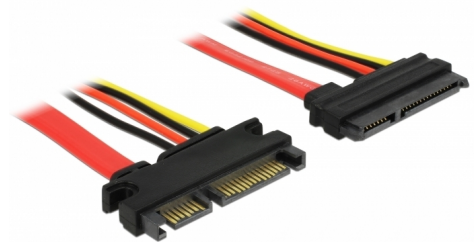

# Delock Καλώδιο επέκτασης SATA 6 Gb/s βύσμα 22 ακίδων > υποδοχή SATA 22 ακίδων (5 V + 12 V) 100 cm

## Περιγραφή

Αυτό το καλώδιο επέκτασης SATA από την Delock επιτρέπει την επέκταση της διασύνδεσης δεδομένων και τροφοδοσίας SATA και μπορεί να χρησιμοποιηθεί για τη σύνδεση διαφορετικών συσκευών με σύνδεσμο SATA 22 ακίδων.

## Προδιαγραφές

- Συνδετήρας:  
SATA 6 Gb/s 22 ακίδων, αρσενική (δεδομένα 7 ακίδων + τροφοδοσία 15 ακίδων) >  
SATA 6 Gb/s 22 ακίδων, θηλυκό (δεδομένα 7 ακίδων + τροφοδοσία 15 ακίδων)
- Έκδοση με 4 σύρματα τροφοδοσίας (κίτρινο = 12 V, μαύρο = GND, κόκκινο = 5 V)
- Ρυθμός μεταφοράς δεδομένων της τάξης των 6 Gb/s
- SATA 1.5 Gb/s και 3 Gb/s συμβατό και με το παλαιότερο
- Μετρητής καλωδίου:  
Γραμμή δεδομένων 26 AWG  
γραμμή τροφοδοσίας 18 AWG
- Μήκος χωρίς το σύνδεσμο: περίπου 100 cm