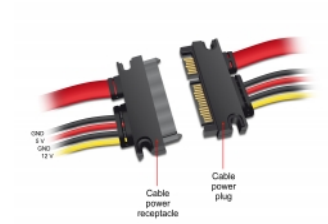

Περιεχόμενα συσκευασίας

- Καλώδιο SATA

Εικόνες