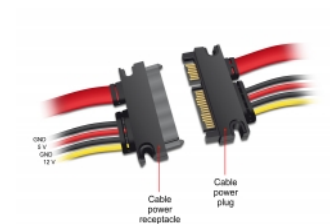

Delock Produžni kabel SATA 6 Gb/s 22-polni utikač > SATA 22-polna utičnica (5 V + 12 V) 30 cm

Opis

Ovaj Delock SATA produžni kabel omogućuje produženje SATA sučelje podataka i napajanja i može se koristiti za povezivanje različitih uređaja pomoću 22-polnog SATA konektora.

30 cm

Predmet br. 83803

EAN: 4043619838035

Zemlja podrijetla: China

Pakiranje: Plastična vrećica sa zip zatvaračem

Tehnički podaci

- Priključak:
 - 22-pinski SATA 6 Gb/s, muški (7 kontakata za podatke + 15 kontakata za napajanje) >
 - 22-pinski SATA 6 Gb/s, ženski (7 kontakata za podatke + 15 kontakata za napajanje)
- Verzija s 4 Vodiča za napajanje (žuti = 12 V, crni = masa, crveni = 5 V)
- Brzina prijenosa podataka do 6 Gb/s
- Kompatibilno s SATA 1.5 Gb/s i 3 Gb/s
- Presjek kabela:
 - AWG 26 podatkovni vod
 - AWG 18 vod napajanja
- Duljina bez konektora: oko. 30 cm

Preduvjeti sustava

- Slobodno 22-polno SATA sučelje

Sadržaj pakiranja

- SATA kabel

Slike

General

| | |
|------------------|-------------|
| Tehnički podaci: | SATA 6 Gb/s |
|------------------|-------------|

Interface

| | |
|---------------|-----------------------------------|
| Priključak 1: | 1 x 22-pinski SATA 6 Gb/s, muški |
| Priključak 2: | 1 x 22-pinski SATA 6 Gb/s, ženski |

Technical characteristics