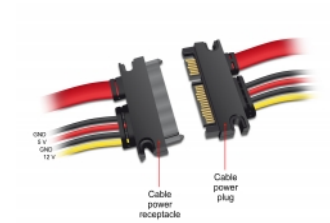

Sadržaj pakiranja

- SATA kabel

Slike