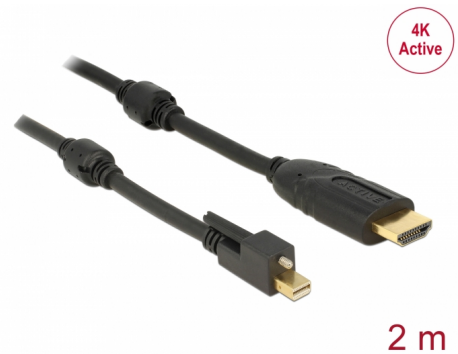

Delock Kabel mini DisplayPort 1.2 hane med skruv > HDMI hane 4K aktiv svart 2 m

Beskrivning

Denna kabel ger dig möjlighet att ansluta en HDMI-skärm genom ett ledigt gränssnitt för minibildskärmsport. Kabeln stöder en upplösning upp till Ultra HD (4K) och är bakåtkompatibel med Full-HD 1080p. Skruven på kontakten för minibildskärmsporten säkrar anslutningen och hindrar att kabeln lossnar oavsiktligt.

2 m

Artikelnummer 83730

EAN: 4043619837304

Ursprungsland: China

Paket: Zippåse

Specifikationer

- Anslutning:
mini DisplayPort 20-stift, hane med skruv >
HDMI-A 19-stift, hane
- Inmatning = mini DisplayPort; Utmatning = HDMI
- Skruvtyp: #4-40, UNC-gänga, gängklass 3A, amerikansk standardskruv
- Kringkretsar: Parade PS176
- DisplayPort 1.2 och High Speed HDMI specifikationer
- Sladdstorlek: 32 AWG
- Kabelldiameter: ca 5,5 mm
- Guldpläterade kontakter
- Aktiv kabel för grafikkort med DP och DP++ utmatning
- Överför ljud- och videosignaler
- Stöder upplösning på upp till 4K (4096 x 2160 pixlar @ 24 Hz eller 3840 x 2160 pixlar @ 30 Hz) - beroende på systemet och ansluten maskinvara
- Stöder 3D skärmar (1080p @ 120 Hz)
- Stödjer HDCP 1.3
- Stödjer Eyefinity
- Ljudinmatningsformat: 8-kanal LPCM, komprimerat ljud (AC-3, DTS) och HBR
ljudformat upp till 24 Bit ljudsamplingstorlek och 192 kHz samplingshastighet

- 2 x ferritkärnor
- Kabellängd: ca. 2 m (inkl. kontakt)
- Färg: svart
- Oberoende av operativsystem, ingen drivrutinsinstallation krävs

Systemkrav

- En ledig mini DisplayPort-port (hona)

Paketets innehåll