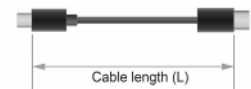

- Longitud incluido conectores (L): aprox. 1 m

Requisitos del sistema

- Android 6.0 o superior
- Chrome OS
- Mac OS 10.12 o superior
- Windows 7/7-64/8.1/8.1-64/10/10-64
- Windows 10 Mobile
- Dispositivo con un puerto USB Type-C™ y modo alternativo DisplayPort o con un puerto Thunderbolt™ 3 disponible

Contenido del paquete

- Cable USB-C™ a DisplayPort

Image

General

Función :	Conectar y listo
Cable finishing:	Trenza de nylon
Especificación técnica:	DisplayPort 1.2 HDCP 1.4
Supported operating system:	Android 6.0 o superior Chrome OS Mac OS 10.12 o superior Windows 10 32-bit Windows 10 64-bit Windows 10 Mobile Windows 7 32-Bit Windows 7 64-Bit Windows 8.1 32-Bit Windows 8.1 64-Bit

Interface

Salida:	1 x DisplayPort macho
Entrada:	1 x USB Type-C™ macho

Technical characteristics

Conjunto de chips:	Atmel
Maximum screen resolution:	3840 x 2160 @ 60 Hz
Signal transmission:	vídeo audio

Physical characteristics

Material de la carcasa:	metal
Acabado de los pines:	chapado en oro
Conductores:	coaxial
Longitud:	1 m
Color:	negro