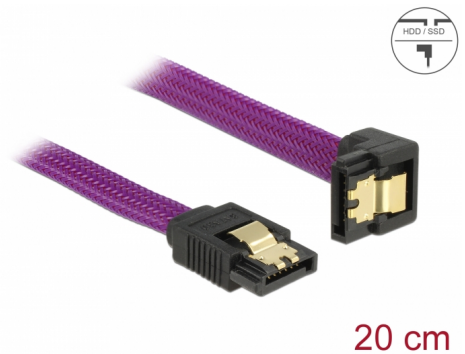

# Delock SATA 6 Gb/s kabel rak till nedåtvinklad 20 cm violett

## Beskrivning

Denna SATA-kabel från Delock möjliggör intern anslutning av olika SATA-enheter som t.ex. hårddiskar, kontrollkort eller flash-minnen. Den överensstämmer med den senaste standarden och ger en dataöverföringshastighet på upp till 6 GB/s. Den är bakåtkompatibel med tidigare SATA-versioner, men kan då bara nå respektive överföringshastighet. Vid anslutning av denna kabel till en hårddisk kommer kabeln leda neråt. Metallklämmorna på kontakterna säkerställer att kabeln klickar säkert på plats.

## Specifikationer

- Anslutning:
  - 1 x 7-stifts SATA 6 Gb/s hona rak >
  - 1 x 7-stifts SATA 6 Gb/s hona neråtvinklad
- Och nylonflätning
- Med guldfärgade metallklämmor
- Dataöverföringshastighet upp till 6 Gb/s
- Bakåtkompatibel till SATA 1,5 Gb/s och 3 Gb/s
- Sladdstorlek: 26 AWG
- Färg: violett
- Längd utan kontakter: ca 20 cm