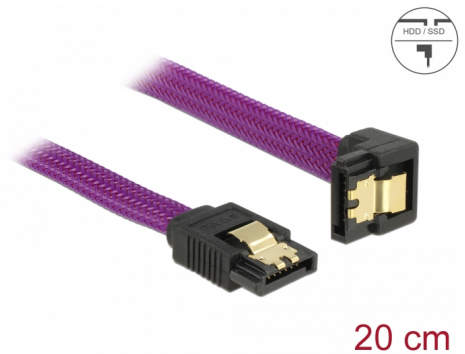

# Delock SATA 6 Go/s Câble droit coudé vers le bas 20 cm violet

## Description

Ce câble SATA Delock permet la connexion interne de différents périphériques SATA, tels que des disques durs, des cartes contrôleur ou des mémoires Flash. Il est conforme à la dernière norme et procure un taux de transfert de données jusqu'à 6 Gb/s. Il est rétrocompatible avec les précédentes versions SATA, mais ne peut alors atteindre que leur vitesse de transfert respective. En connectant ce câble à un disque dur, le câble est orienté vers le bas. Les attaches métalliques sur les connecteurs garantissent que le câble s'enclenche en position de manière fiable.

**N° produit 83694**

EAN: 4043619836949

Pays d'origine: China

Emballage: Sac polyvalent à fermeture éclair

## Détails techniques

- Connecteurs :
  - 1 x SATA 6 Gb/s à 7 broches femelle droit >
  - 1 x SATA 6 Gb/s 7 broches femelle coudé vers le bas
- Avec une tresse en nylon
- Avec attaches métalliques dorées
- Débit de données jusqu'à 6 Gb/s
- Rétrocompatible avec SATA 1,5 Go/s et 3 Go/s
- Jauge de câble : 26 AWG
- Couleur : violet
- Longueur sans connecteurs: env. 20 cm