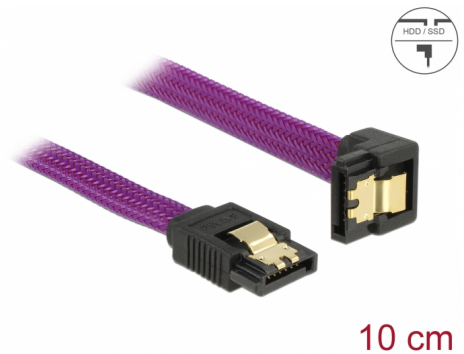

Delock SATA 6 Gb/s kábel egyenes - lefelé 90fok 10 cm lila

Leírás

Ez a Delock SATA-kábel különféle SATA-eszközök, például merevlemezek, vezérlőkártyák vagy Flash-memóriák belső csatlakoztatását teszi lehetővé. A kábel megfelel a legújabb szabvány előírásainak, és akár 6 Gb/s adatátviteli sebességet biztosít. Visszafelé kompatibilis a korábbi SATA-verziókkal, azonban kizárólag az adott átviteli sebességet teszi lehetővé. Ha a kábelt egy merevlemezhez csatlakoztatja, a kábelt lefelé tudja elvezetni. A csatlakozókon lévő fémkapcsoknak köszönhetően a kábel megbízhatóan rögzíthető.

Tételszám 83693

EAN: 4043619836932

Származási hely: China

Csomag: Zárható
műanyag tasak

Műszaki adatok

- Csatlakozó:
 - 1 x 7 érintkezős SATA 6 Gb/s hüvely egyenes >
 - 1 x 7 érintkezős SATA 6 Gb/s hüvely, lefelé néző csatlakozódugóval
- A nejlon borítással
- Aranyszínű fémkapcsok
- Akár 6 Gb/s sebességű adatátvitel
- Lefele kompatibilis SATA 1,5 Gb/s és 3 Gb/s
- Kábel vastagsága: 26 AWG
- Szín: ibolya
- Hosszúság csatlakozó nélkül: kb. 10 cm