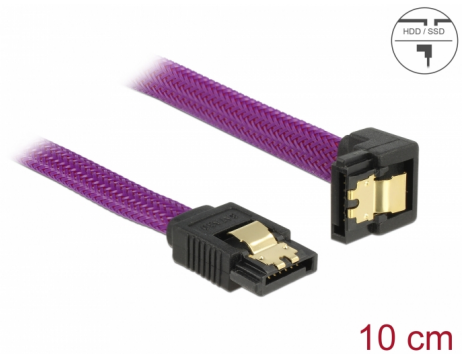

Delock SATA 6 Gb/s kabel ravan do zakrivljen dolje 10 cm ljubičasti

Opis

Ovaj Delock SATA kabel omogućuje interno povezivanje različitih SATA uređaja, primjerice HDD pogona, kartica kontrolera ili izbrisive memorije. Usklađen je s najnovijim standardom i pruža brzinu prijenosa podataka do 6 Gb/s. Unatrag je kompatibilan s prethodnim SATA verzijama, ali se u tom slučaju može postići samo odgovarajuća brzina prijenosa. Kod povezivanja ovog kabela na HDD pogon, treba ga položiti prema dolje. Metalne kopče na konektorima osiguravaju pouzdano sjedanje kabela na mjesto.

10 cm

Predmet br. 83693

EAN: 4043619836932

Zemlja podrijetla: China

Pakiranje: Plastična vrećica sa zip zatvaračem

Tehnički podaci

- Priključak:
 - 1 x 7-pinski SATA 6 Gb/s, ženski ravan >
 - 1 x 7-pinski SATA 6 Gb/s, ženski kutni prema dolje
- S najlonskim pletivom
- Sa zlatnim metalnim kopčama
- Brzina prijenosa podataka do 6 Gb/s
- Kompatibilno s SATA 1,5 Gb/s i 3 Gb/s
- Presjek kabela: 26 AWG
- Boja: ljubičasta
- Duljina bez konektora: oko. 10 cm

Preduvjeti sustava

- Jedan slobodni SATA priključak

Sadržaj pakiranja

- SATA kabel

Slike