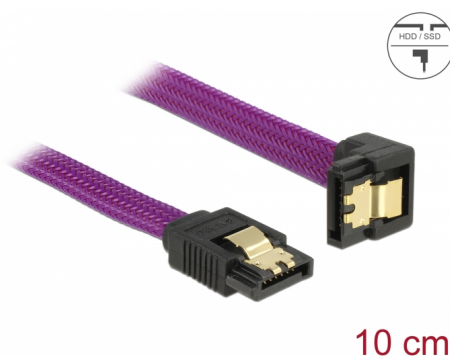

Delock Cavo SATA 6 Gb/s dritto angolato verso il basso da 10 cm viola

Descrizione

Questo cavo SATA Delock consente il collegamento interno di vari dispositivi SATA, tra cui HDD, schede del controller o memorie Flash. È conforme agli standard più recenti e garantisce una velocità di trasferimento dati fino a 6 Gb/s. È retrocompatibile con precedenti versioni SATA, ma può raggiungere solo la rispettiva velocità di trasferimento. Quando si collega questo cavo ad un HDD, il cavo viene rivolto verso il basso. I clip in metallo sui connettori assicurano che il cavo scatti in posizione in modo affidabile.

Articolo n. 83693

EAN: 4043619836932

Paese di origine: China

Pacchetto: Sacchetto in plastica con cerniera

Dettagli tecnici

- Connettori:
 - 1 x SATA 6 Gb/s femmina dritto a 7 pin >
 - 1 x SATA 6 Gb/s femmina con angolo verso il basso a 7 pin
- Con treccia in nylon
- Con clip in metallo dorati
- Velocità di trasferimento dati fino a 6 Gb/s
- Retrocompatibile con SATA 1,5 Gb/s e 3 Gb/s
- Sezione dei cavi: 26 AWG
- Colore: viola
- Lunghezza senza connettori: ca. 10 cm