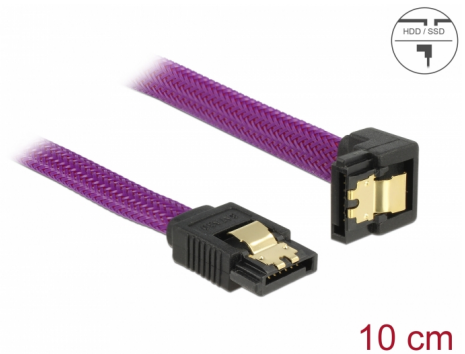

Delock Kabel SATA, 6 Gb/s, přímý na pravoúhlý dolů, 10 cm, fialový

Popis

Tento SATA kabel od Delocku umožňuje interní připojení různých SATA zařízení, např. HDD, karty s řadiči nebo Flash paměti. Vyhovuje poslednímu standardu a poskytuje přenosovou rychlost data ž do 6 Gb/s. Je zpětně kompatibilní s předešlými SATA verzemi, ale pak může dosáhnout pouze příslušné přenosové rychlosti. Při připojování tohoto kabelu k HDD je kabel vyveden dolů. Kovové spony na konektorech zajišťují, aby kabel spolehlivě zapadl na své místo.

Číslo produktu 83693

EAN: 4043619836932

Země původu: China

Balení: Plastová taška se zipem

Technické detaily

- Konektor:
 - 1 x 7 pin SATA 6 Gb/s samice přímý >
 - 1 x 7 pin SATA 6 Gb/s samice pravoúhlý dolů
- S nylonovým opletením
- Se zlatým kovovým klipem
- Rychlost přenosu dat až 6 Gb/s
- Zpětně kompatibilní s SATA 1,5 Gb/s, 3 Gb/s
- Průřez kabelu: 26 AWG
- Barva: fialová
- Délka bez konektorů: cca. 10 cm