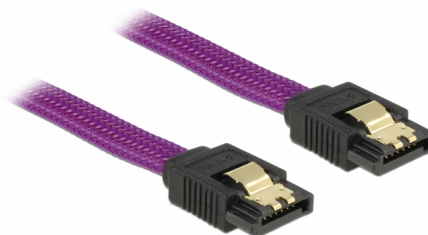

Delock SATA 6 Gb/s kábel 50 cm lila

Leírás

Ez a Delock SATA-kábel különféle SATA-eszközök, például merevlemezek, vezérlőkártyák vagy Flash-memóriák belső csatlakoztatását teszi lehetővé. A kábel megfelel a legújabb szabvány előírásainak, és akár 6 Gb/s adatátviteli sebességet biztosít. Visszafelé kompatibilis a korábbi SATA-verziókkal, azonban kizárólag az adott átviteli sebességet teszi lehetővé. A csatlakozókon lévő fémkapcsoknak köszönhetően a kábel megbízhatóan rögzíthető.

50 cm

Tételszám 83691

EAN: 4043619836918

Származási hely: China

Csomag: Zárható
műanyag tasak

Műszaki adatok

- Csatlakozó:
 - 1 x 7 érintkezős SATA 6 Gb/s hüvely egyenes >
 - 1 x 7 érintkezős SATA 6 Gb/s hüvely egyenes
- A nejlon borítással
- Aranyszínű fémkapcsok
- Akár 6 Gb/s sebességű adatátvitel
- Lefele kompatibilis SATA 1,5 Gb/s és 3 Gb/s
- Kábel vastagsága: 26 AWG
- Szín: ibolya
- Hosszúság csatlakozó nélkül: kb. 50 cm