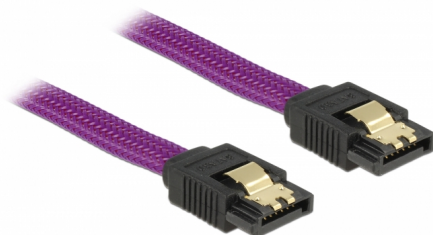

Delock Kabel SATA 6 Gb/s 50 cm fioletowy

Opis

Ten przewód SATA firmy Delock umożliwia wykonanie wewnętrznego podłączenia różnych urządzeń SATA, np. dysków twardych, kontrolerów lub pamięci Flash. Jest on zgodny z najnowszym standardem i oferuje transfer danych z prędkością do 6 Gb/s. Zapewnia on kompatybilność wsteczną do poprzednich wersji SATA, jednak wtedy może on uzyskać prędkość transferu odpowiednią dla danej wersji. Metalowe zaczepty występujące na złączach zapewniają solidne zatrzaśnięcie się przewodu w odpowiednim miejscu.

50 cm

Numer artykułu 83691

EAN: 4043619836918

Kraj pochodzenia: China

Opakowanie: Torba na zamek błyskawiczny

Szczegóły techniczne

- Złącze:
 - 1 x 7-pinowe SATA 6 Gb/s żeński proste >
 - 1 x 7-pinowe SATA 6 Gb/s żeński proste
- Ze skrętką nylonową
- Ze złotymi metalowymi zaczeptami
- Szybkość transmisji danych do 6 Gb/s
- Wsteczna zgodność z SATA 1,5 Gb/s, 3 Gb/s
- Rodzaj kabla: 26 AWG
- Kolorystyka: fioletowy
- Długość bez złączami: ok. 50 cm