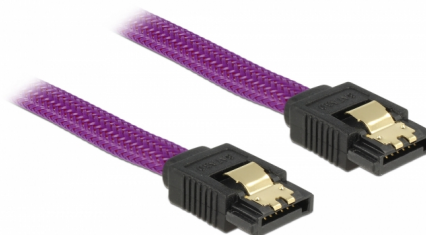

Delock SATA 6 Gb/s Καλώδιο 50 εκ. βιολετί

Περιγραφή

Αυτό το καλώδιο SATA από την Delock καθιστά δυνατή την εσωτερική σύνδεση διαφόρων συσκευών SATA, π.χ. δίσκους HDD, κάρτες ελεγκτών ή μνήμες Flash. Είναι συμβατό με το τελευταίο πρότυπο και προσφέρει ρυθμό μεταφοράς δεδομένων έως 6 Gb/s. Είναι συμβατό με τις προηγούμενες εκδόσεις SATA, αλλά σε αυτή την περίπτωση μπορεί να φτάσει την αντίστοιχη ταχύτητα μεταφοράς. Τα μεταλλικά κλιπ στους συνδέσμους διασφαλίζουν ότι το καλώδιο ασφαλίζει σταθερά στη θέση του.

50 cm

Αρ. προϊόντος 83691

EAN: 4043619836918

Χώρα προέλευσης: China

Συσκευασία: Τσαντάκι με φερμουάρ

Προδιαγραφές

- Συνδετήρας:
 - 1 x SATA 6 Gb/s 7 ακροδεκτών, θηλυκό σε ευθεία >
 - 1 x SATA 6 Gb/s 7 ακροδεκτών, θηλυκό σε ευθεία
- με πλεξίδα νάilon
- Με μεταλλικά κλιπ χρυσού χρώματος
- Ρυθμός μεταφοράς δεδομένων της τάξης των 6 Gb/s
- SATA 1,5 Gb/s και 3 Gb/s συμβατό και με το παλαιότερο
- Μετρητής καλωδίου: 26 AWG
- Χρώμα: βιολετί
- Μήκος χωρίς το σύνδεσμο: περ. 50 cm