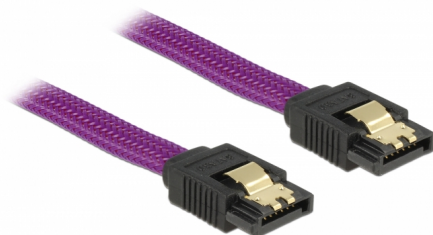

Delock Cable SATA 6 Gb/s de 50 cm violeta

Descripción

Este cable SATA de Delock permite la conexión interna de varios dispositivos SATA como, por ejemplo, unidades de disco duro, tarjetas controladoras o memorias Flash. Cumple la normativa más reciente y proporciona una velocidad de transferencia de datos de hasta 6 Gb/s. Es compatible con las anteriores versiones de SATA. Con dichas versiones, solo puede alcanzar la velocidad de transferencia correspondiente. Los enganches metálicos de los conectores garantizan que el cable se fijará en su posición de forma segura mediante el sonido de un clic.

50 cm

Número de elemento 83691

EAN: 4043619836918

Pais de origen: China

Paquete: Bolsa de plástico con cremallera

Detalles técnicos

- Conectores:
 - 1 x SATA 6 Gb/s de 7 pines hembra recto >
 - 1 x SATA 6 Gb/s de 7 pines hembra recto
- Con trenza de nylon
- Con broches metálicos dorados coloreados
- Velocidades de transferencias de datos de hasta 6 Gb/s
- Compatible con SATA 1,5 Gb/s y 3 Gb/s
- Valor normalizado del cable: 26 AWG
- Color: violeta
- Longitud sin conectores: aprox. 50 cm