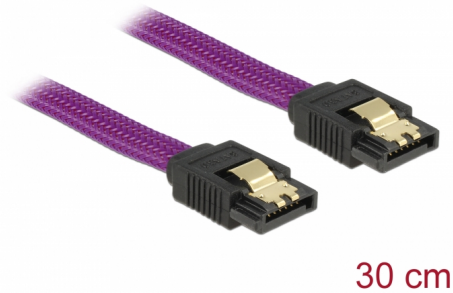

Delock SATA 6 Gb/s kábel 30 cm lila

Leírás

Ez a Delock SATA-kábel különféle SATA-eszközök, például merevlemezek, vezérlőkártyák vagy Flash-memóriák belső csatlakoztatását teszi lehetővé. A kábel megfelel a legújabb szabvány előírásainak, és akár 6 Gb/s adatátviteli sebességet biztosít. Visszafelé kompatibilis a korábbi SATA-verziókkal, azonban kizárólag az adott átviteli sebességet teszi lehetővé. A csatlakozókon lévő fémkapcsoknak köszönhetően a kábel megbízhatóan rögzíthető.

30 cm

Tételszám 83690

EAN: 4043619836901

Származási hely: China

Csomag: Zárható
műanyag tasak

Műszaki adatok

- Csatlakozó:
 - 1 x 7 érintkezős SATA 6 Gb/s hüvely egyenes >
 - 1 x 7 érintkezős SATA 6 Gb/s hüvely egyenes
- A nejlon borítással
- Aranyszínű fémkapcsok
- Akár 6 Gb/s sebességű adatátvitel
- Lefele kompatibilis SATA 1,5 Gb/s és 3 Gb/s
- Kábel vastagsága: 26 AWG
- Szín: ibolya
- Hosszúság csatlakozó nélkül: kb. 30 cm