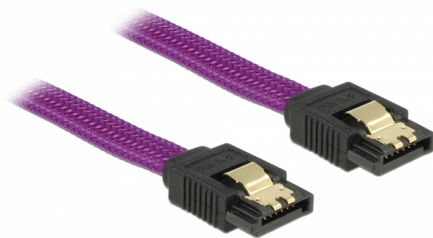

# Delock Cablu SATA 6 Gb/s 30 cm, violet

## Descriere scurta

Acest cablu SATA de la Delock permite conectarea internă a diverselor dispozitive SATA, de exemplu hard diskuri, carduri de controlere sau memorii flash. Acesta este conform cu cel mai recent standard și asigură o viteză de transfer al datelor de până la 6 Gb/s. Este retrocompatibil cu versiunile SATA anterioare, însă în acest cazuri va putea atinge numai viteza de transfer maximă a versiunilor respective. Clemele metalice de pe conectori asigură fixarea fiabilă a cablului în poziție.

30 cm

**Nr. 83690**

EAN: 4043619836901

Țara de origine: China

Pachet: Pungă din plastic  
cu închidere tip fermoar

## Detalii tehnice

- Conectori:
  - 1 x SATA 6 Gb/s 7 pini mamă, drept >
  - 1 x SATA 6 Gb/s 7 pini mamă, drept
- Cu panglică din nailon
- Cu cleme metalice aurii
- Rată de transfer a datelor de până la 6 Gb/s
- Compatibilitate descendentă cu unități SATA la 1,5 Gb/s și la 3 Gb/s
- Grosime cablu: 26 AWG
- Culoare: violet
- Lungime fără conectori: cca 30 cm