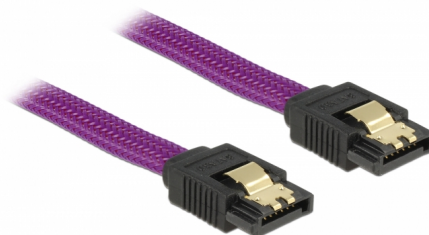

# Delock SATA 6 Go/s Câble 30 cm violet

## Description

Ce câble SATA Delock permet la connexion interne de différents périphériques SATA, tels que des disques durs, des cartes contrôleur ou des mémoires Flash. Il est conforme à la dernière norme et procure un taux de transfert de données jusqu'à 6 Gb/s. Il est rétrocompatible avec les précédentes versions SATA, mais ne peut alors atteindre que leur vitesse de transfert respective. Les attaches métalliques sur les connecteurs garantissent que le câble s'enclenche en position de manière fiable.

30 cm

**N° produit 83690**

EAN: 4043619836901

Pays d'origine: China

Emballage: Sac polyvalent à fermeture éclair

## Détails techniques

- Connecteurs :
  - 1 x SATA 6 Gb/s à 7 broches femelle droit >
  - 1 x SATA 6 Gb/s à 7 broches femelle droit
- Avec une tresse en nylon
- Avec attaches métalliques dorées
- Débit de données jusqu'à 6 Gb/s
- Rétrocompatible avec SATA 1,5 Go/s et 3 Go/s
- Jauge de câble : 26 AWG
- Couleur : violet
- Longueur sans connecteurs: env. 30 cm