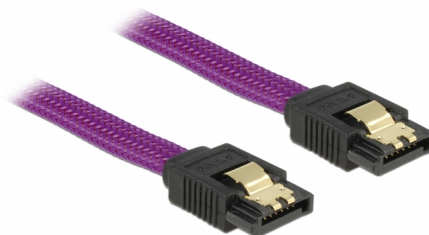

Delock SATA 6 Gb/s kábel 20 cm lila

Leírás

Ez a Delock SATA-kábel különféle SATA-eszközök, például merevlemezek, vezérlőkártyák vagy Flash-memóriák belső csatlakoztatását teszi lehetővé. A kábel megfelel a legújabb szabvány előírásainak, és akár 6 Gb/s adatátviteli sebességet biztosít. Visszafelé kompatibilis a korábbi SATA-verziókkal, azonban kizárólag az adott átviteli sebességet teszi lehetővé. A csatlakozókon lévő fémkapcsoknak köszönhetően a kábel megbízhatóan rögzíthető.

20 cm

Tételszám 83689

EAN: 4043619836895

Származási hely: China

Csomag: Zárható
műanyag tasak

Műszaki adatok

- Csatlakozó:
 - 1 x 7 érintkezős SATA 6 Gb/s hüvely egyenes >
 - 1 x 7 érintkezős SATA 6 Gb/s hüvely egyenes
- A nejlon borítással
- Aranyszínű fémkapcsok
- Akár 6 Gb/s sebességű adatátvitel
- Lefele kompatibilis SATA 1,5 Gb/s és 3 Gb/s
- Kábel vastagsága: 26 AWG
- Szín: ibolya
- Hosszúság csatlakozó nélkül: kb. 20 cm