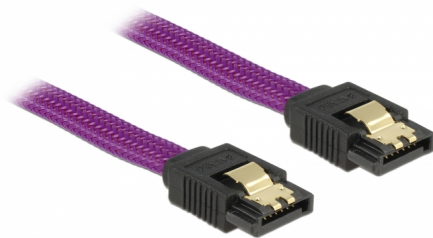

Delock Cablu SATA 6 Gb/s 20 cm, violet

Descriere scurta

Acest cablu SATA de la Delock permite conectarea internă a diverselor dispozitive SATA, de exemplu hard diskuri, carduri de controlere sau memorii flash. Acesta este conform cu cel mai recent standard și asigură o viteză de transfer al datelor de până la 6 Gb/s. Este retrocompatibil cu versiunile SATA anterioare, însă în acest cazuri va putea atinge numai viteza de transfer maximă a versiunilor respective. Clemele metalice de pe conectori asigură fixarea fiabilă a cablului în poziție.

20 cm

Nr. 83689

EAN: 4043619836895

Țara de origine: China

Pachet: Pungă din plastic
cu închidere tip fermoar

Detalii tehnice

- Conectori:
 - 1 x SATA 6 Gb/s 7 pini mamă, drept >
 - 1 x SATA 6 Gb/s 7 pini mamă, drept
- Cu panglică din nailon
- Cu cleme metalice aurii
- Rată de transfer a datelor de până la 6 Gb/s
- Compatibilitate descendentă cu unități SATA la 1,5 Gb/s și la 3 Gb/s
- Grosime cablu: 26 AWG
- Culoare: violet
- Lungime fără conectori: cca 20 cm