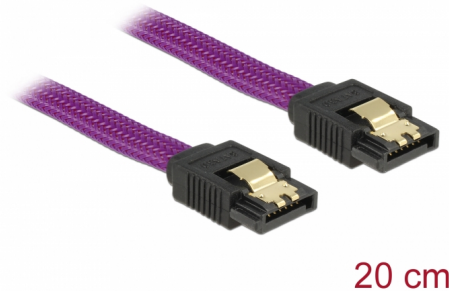

Delock SATA 6 Gb/s kabel 20 cm ljubičasti

Opis

Ovaj Delock SATA kabel omogućuje interno povezivanje različitih SATA uređaja, primjerice HDD pogona, kartica kontrolera ili izbrisive memorije. Usklađen je s najnovijim standardom i pruža brzinu prijenosa podataka do 6 Gb/s. Unatrag je kompatibilan s prethodnim SATA verzijama, ali se u tom slučaju može postići samo odgovarajuća brzina prijenosa. Metalne kopče na konektorima osiguravaju pouzdano sjedanje kabela na mjesto.

20 cm

Predmet br. 83689

EAN: 4043619836895

Zemlja podrijetla: China

Pakiranje: Plastična vrećica sa zip zatvaračem

Tehnički podaci

- Priključak:
 - 1 x 7-pinski SATA 6 Gb/s, ženski ravan >
 - 1 x 7-pinski SATA 6 Gb/s, ženski ravan
- S najlonskim pletivom
- Sa zlatnim metalnim kopčama
- Brzina prijenosa podataka do 6 Gb/s
- Kompatibilno s SATA 1,5 Gb/s i 3 Gb/s
- Presjek kabela: 26 AWG
- Boja: ljubičasta
- Duljina bez konektora: oko. 20 cm

Preduvjeti sustava

- Jedan slobodni SATA priključak

Sadržaj pakiranja

- SATA kabel

Slike