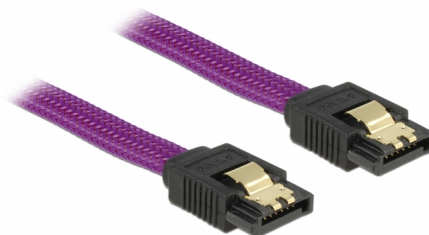

Delock SATA 6 Go/s Câble 20 cm violet

Description

Ce câble SATA Delock permet la connexion interne de différents périphériques SATA, tels que des disques durs, des cartes contrôleur ou des mémoires Flash. Il est conforme à la dernière norme et procure un taux de transfert de données jusqu'à 6 Gb/s. Il est rétrocompatible avec les précédentes versions SATA, mais ne peut alors atteindre que leur vitesse de transfert respective. Les attaches métalliques sur les connecteurs garantissent que le câble s'enclenche en position de manière fiable.

20 cm

N° produit 83689

EAN: 4043619836895

Pays d'origine: China

Emballage: Sac
polyvalent à fermeture
éclair

Détails techniques

- Connecteurs :
 - 1 x SATA 6 Gb/s à 7 broches femelle droit >
 - 1 x SATA 6 Gb/s à 7 broches femelle droit
- Avec une tresse en nylon
- Avec attaches métalliques dorées
- Débit de données jusqu'à 6 Gb/s
- Rétrocompatible avec SATA 1,5 Go/s et 3 Go/s
- Jauge de câble : 26 AWG
- Couleur : violet
- Longueur sans connecteurs: env. 20 cm