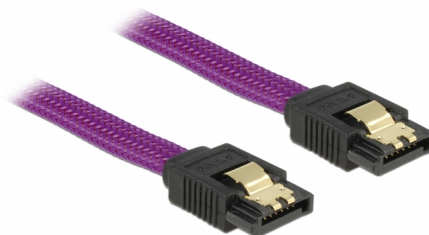

# Delock Cable SATA 6 Gb/s de 20 cm violeta

## Descripción

Este cable SATA de Delock permite la conexión interna de varios dispositivos SATA como, por ejemplo, unidades de disco duro, tarjetas controladoras o memorias Flash. Cumple la normativa más reciente y proporciona una velocidad de transferencia de datos de hasta 6 Gb/s. Es compatible con las anteriores versiones de SATA. Con dichas versiones, solo puede alcanzar la velocidad de transferencia correspondiente. Los enganches metálicos de los conectores garantizan que el cable se fijará en su posición de forma segura mediante el sonido de un clic.

20 cm

**Número de elemento 83689**

EAN: 4043619836895

Pais de origen: China

Paquete: Bolsa de plástico con cremallera

## Detalles técnicos

- Conectores:
  - 1 x SATA 6 Gb/s de 7 pines hembra recto >
  - 1 x SATA 6 Gb/s de 7 pines hembra recto
- Con trenza de nylon
- Con broches metálicos dorados coloreados
- Velocidades de transferencias de datos de hasta 6 Gb/s
- Compatible con SATA 1,5 Gb/s y 3 Gb/s
- Valor normalizado del cable: 26 AWG
- Color: violeta
- Longitud sin conectores: aprox. 20 cm