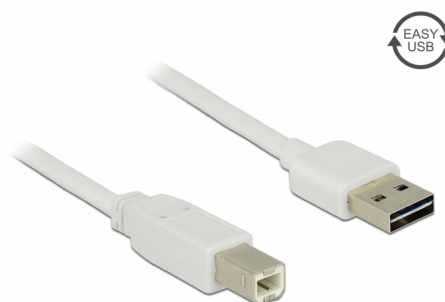

# Delock Καλώδιο EASY-USB 2.0 Τύπου-A αρσενικό > USB 2.0 Τύπου-B αρσενικό 2 m λευκό

## Περιγραφή

Αυτό το καλώδιο από τη Delock με EASY-USB αρσενικό μπορεί να συνδεθεί στη θηλυκή θύρα USB-A προς δύο κατευθύνσεις. Επομένως, η αρσενική θύρα μπορεί να χρησιμοποιηθεί και με τις δύο πλευρές και να κάνει εύκολη τη σύνδεση.

## Προδιαγραφές

- Συνδετήρας:
  - 1 x USB 2.0 Τύπου-A αναστρέψιμο αρσενικό >
  - 1 x USB 2.0 τύπου-B, αρσενικό
- Αρσενική θύρα USB-A που χρησιμοποιείται σε δύο κατευθύνσεις
- Μετρητής καλωδίου:
  - Γραμμή δεδομένων 28 AWG
  - γραμμή τροφοδοσίας 24 AWG
- Διάμετρος καλωδίου: περίπου 4,5 mm
- Επιχρυσωμένο βύσμα
- Χρώμα: λευκό
- Μήκος συμπεριλ. συνδέσμου: περ. 2 m