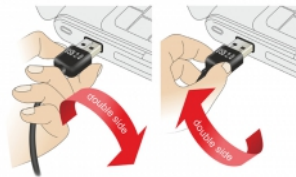

Περιεχόμενα συσκευασίας

- Καλώδιο

Εικόνες