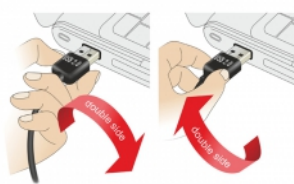

Delock Cablu cu conector tată EASY-USB 2.0 Tip-A > conector tată USB 2.0 Tip-B, de 1 m, albă

Descriere scurta

Acest cablu de la Delock cu mufă EASY-USB tată poate fi conectat la un port USB-A mamă în ambele direcții. Astfel, portul tată poate fi utilizat pe ambele părți, ceea ce face conectarea mai ușoară.

**Nr. 83686**

EAN: 4043619836864

Țara de origine: China

Pachet: Pungă din plastic
cu închidere tip fermoar

Detalii tehnice

- Conectori:
 - 1 x tată USB 2.0 Tip-A reversibil >
 - 1 x USB 2.0 Tip-B, tată
- Port tată USB-A utilizabile în ambele direcții
- Grosime cablu:
 - Linia de date 28 AWG
 - Linia de alimentare 24 AWG
- Diametru cablu: ca. 4,5 mm
- Conectori placat cu aur
- Culoare: alb
- Lungime, inclusiv conectori: cca. 1 m

Cerinte de sistem

- PC sau laptop cu un port USB Tip-A liber
- Dispozitiv cu port USB Tip-B

Pachetul contine

- Cablu

Imagini

General

Specification:	USB 2.0
----------------	---------

Interface

Conector 1:	1 x tată USB 2.0 Tip-A reversibil
Conector 2:	1 x USB 2.0 Tip-B tată

Technical characteristics

Data transfer rate:	USB 2.0 up to 480 Mb/s
---------------------	------------------------

Physical characteristics