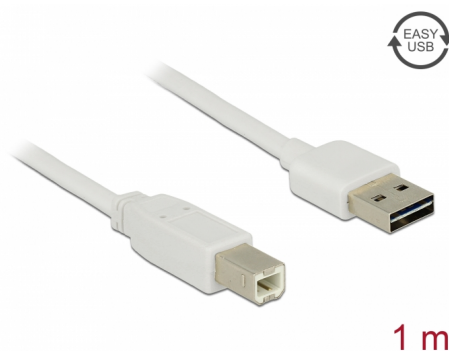

Delock Cablu cu conector tată EASY-USB 2.0 Tip-A > conector tată USB 2.0 Tip-B, de 1 m, albă

Descriere scurta

Acest cablu de la Delock cu mufă EASY-USB tată poate fi conectat la un port USB-A mamă în ambele direcții. Astfel, portul tată poate fi utilizat pe ambele părți, ceea ce face conectarea mai ușoară.

**Nr. 83686**

EAN: 4043619836864

Țara de origine: China

Pachet: Pungă din plastic
cu închidere tip fermoar

Detalii tehnice

- Conectori:
 - 1 x tată USB 2.0 Tip-A reversibil >
 - 1 x USB 2.0 Tip-B, tată
- Port tată USB-A utilizabile în ambele direcții
- Grosime cablu:
 - Linia de date 28 AWG
 - Linia de alimentare 24 AWG
- Diametru cablu: ca. 4,5 mm
- Conectori placat cu aur
- Culoare: alb
- Lungime, inclusiv conectori: cca. 1 m

Conector 1:	1 x tată USB 2.0 Tip-A reversibil
Conector 2:	1 x USB 2.0 Tip-B tată

Technical characteristics

Data transfer rate:	USB 2.0 up to 480 Mb/s
---------------------	------------------------

Physical characteristics

Pin finishing:	placat cu aur
Conductor gauge:	28 AWG data line 24 AWG power line
Lungime:	1 m
Colour:	alb