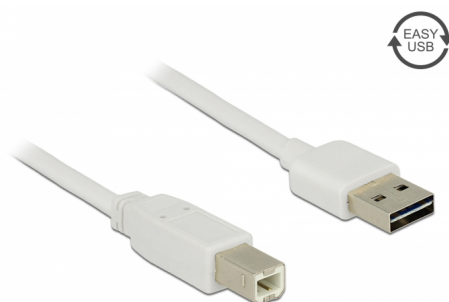

Delock Przewód EASY-USB 2.0 Typu-A, wtyk męski > USB 2.0 Typu-B, wtyk męski, 1 m, biały

Opis

Ten przewód firmy Delock z męskim wtykiem EASY-USB można podłączać do żeńskiego portu USB-A dowolną stroną. W ten sposób męski port można używać dwustronnie, co ułatwia jego podłączanie.

1 m

Numer artykułu 83686

EAN: 4043619836864

Kraj pochodzenia: China

Opakowanie: Torba na zamek błyskawiczny

Szczegóły techniczne

- Złącze:
 - 1 x USB 2.0 Typ-A, odwracalny męski >
 - 1 x USB 2.0 Typ-B męski
- Męski port USB-A używane w dwóch kierunkach
- Średnica kabla:
 - linia danych 28 AWG
 - linia zasilania 24 AWG
- Średnica kabla: ok. 4,5 mm
- Połączone złącze
- Kolor: biały
- Długość ze złączami: ok. 1 m

Interface

Złącze 1:	1 x USB 2.0 Typ-A, odwracalny męski
Złącze 2:	1 x USB 2.0 Typ-B męski

Technical characteristics

Szybkość transmisji danych:	USB 2.0 do 480 Mb/s
-----------------------------	---------------------

Physical characteristics

Wykończenie pinów:	pozlacane
Conductor gauge:	linia danych 28 AWG linia zasilania 24 AWG
Długość:	1 m
Kolor:	biały