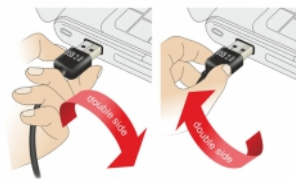

Zawartość opakowania

- Kabel

Zdjęcia