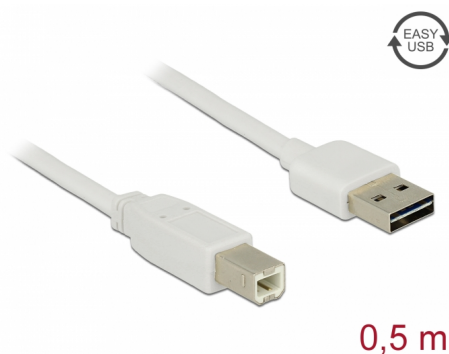

Delock Cablu cu conector tată EASY-USB 2.0 Tip-A > conector tată USB 2.0 Tip-B, de 0,5 m, albă

Descriere scurta

Acest cablu de la Delock cu mufă EASY-USB tată poate fi conectat la un port USB-A mamă în ambele direcții. Astfel, portul tată poate fi utilizat pe ambele părți, ceea ce face conectarea mai ușoară.

Nr. 83685

EAN: 4043619836857

Țara de origine: China

Pachet: Pungă din plastic
cu închidere tip fermoar

Detalii tehnice

- Conectori:
  - 1 x tată USB 2.0 Tip-A reversibil >
  - 1 x USB 2.0 Tip-B, tată
- Port tată USB-A utilizabile în ambele direcții
- Grosime cablu:
  - Linia de date 28 AWG
  - Linia de alimentare 24 AWG
- Diametru cablu: ca. 4,5 mm
- Conectori placat cu aur
- Culoare: albă
- Lungime, inclusiv conectori: cca. 0,5 m

Cerinte de sistem

- PC sau laptop cu un port USB Tip-A liber
- Dispozitiv cu port USB Tip-B