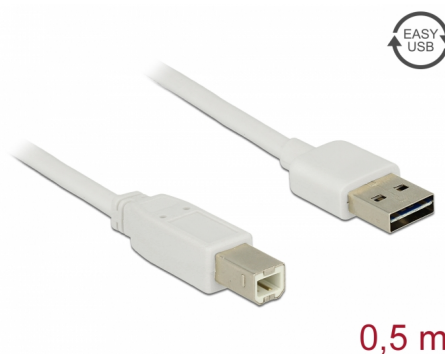

Delock Cavo EASY-USB 2.0 Tipo-A maschio > USB 2.0 Tipo-B maschio da 0,5 m bianco

Descrizione

Questo cavo da Delock con EASY-USB maschio può essere collegato alla porta USB-A femmina in entrambe le direzioni. Pertanto, la porta maschio può essere utilizzata su entrambi i lati per semplificare l'inserimento.

Articolo n. 83685

EAN: 4043619836857

Paese di origine: China

Pacchetto: Sacchetto in plastica con cerniera

Dettagli tecnici

- Connettori:
 - 1 x USB 2.0 Tipo-A reversibile maschio >
 - 1 x USB 2.0 Tipo-B maschio
- Porta USB-A maschio utilizzabile in entrambe le direzioni
- Sezione dei cavi:
 - Linea di dati 28 AWG
 - Linea di alimentazione 24 AWG
- Diametro cavo: ca. 4,5 mm
- Connettori dorato
- Colore: bianco
- Lunghezza con connettori: ca. 0,5 m

Connettore 1:	1 x USB 2.0 Tipo-A reversibile maschio
Connettore 2:	1 x USB 2.0 Tipo-B maschio

Technical characteristics

Data transfer rate:	USB 2.0 up to 480 Mb/s
---------------------	------------------------

Physical characteristics

Pin finishing:	dorato
Conductor gauge:	28 AWG data line 24 AWG power line
Lunghezza:	0,50 m
Colour:	bianco